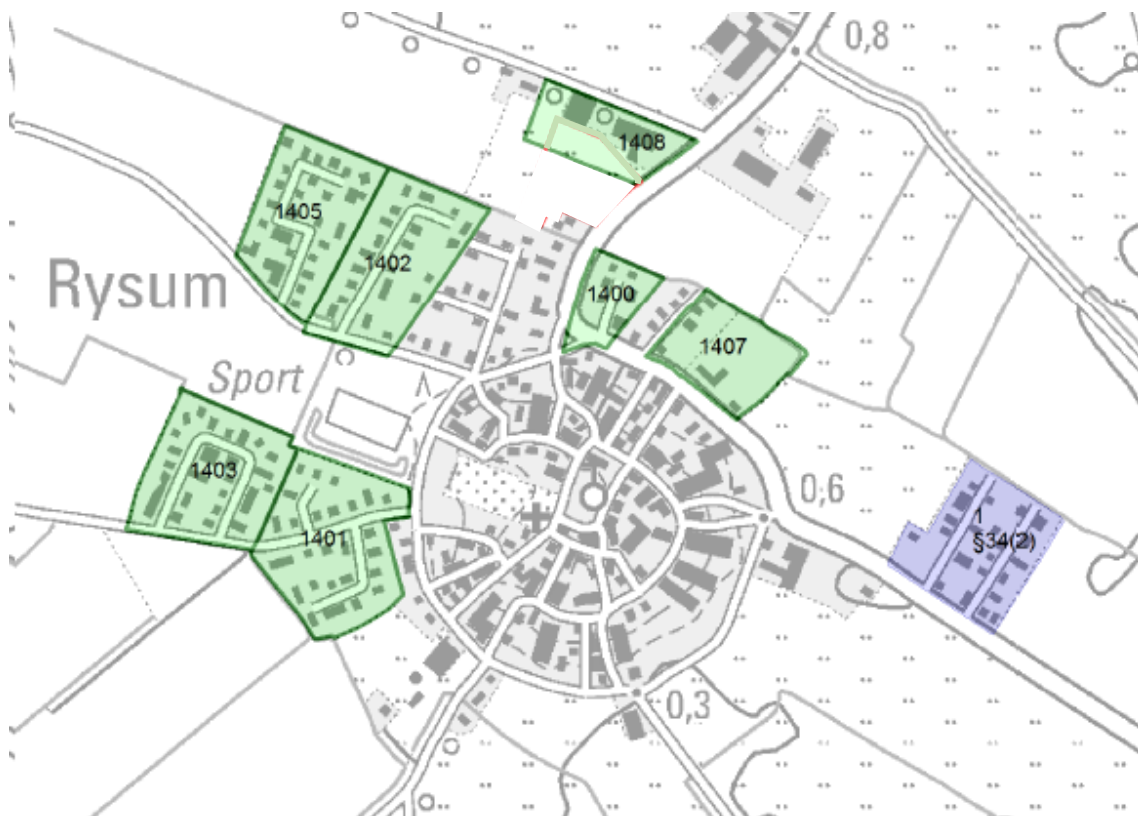

## Übersicht der Bebauungspläne in der Ortschaft Rysum

Nummer des Bebauungsplans	Bereich
BPlan 1400	Narzissenstraße
BPlan 1401	Schwalbenstraße, Amselstraße, Kiebitzstraße
BPlan 1402	Zingelstraße
BPlan 1403	Buchfinkenstraße
BPlan 1405	Am Zingelschloot
BPlan 1407	Freesienweg, Fliederstraße (Ost)
BPlan 1408	Vorwerkerweg 22

Ihr gesuchter Bebauungsplan ist (noch) nicht als Download verfügbar?

Für die digitale Übersendung eines Bebauungsplanes per E-Mail schreiben Sie bitte eine E-Mail an [bauamt@krummhoern.de](mailto:bauamt@krummhoern.de). Bitte geben Sie die vierstellige Nummer des Bebauungsplans an sowie die Adresse (Straße und Hausnummer) des Grundstückes, auf dem Sie Ihr Vorhaben planen.