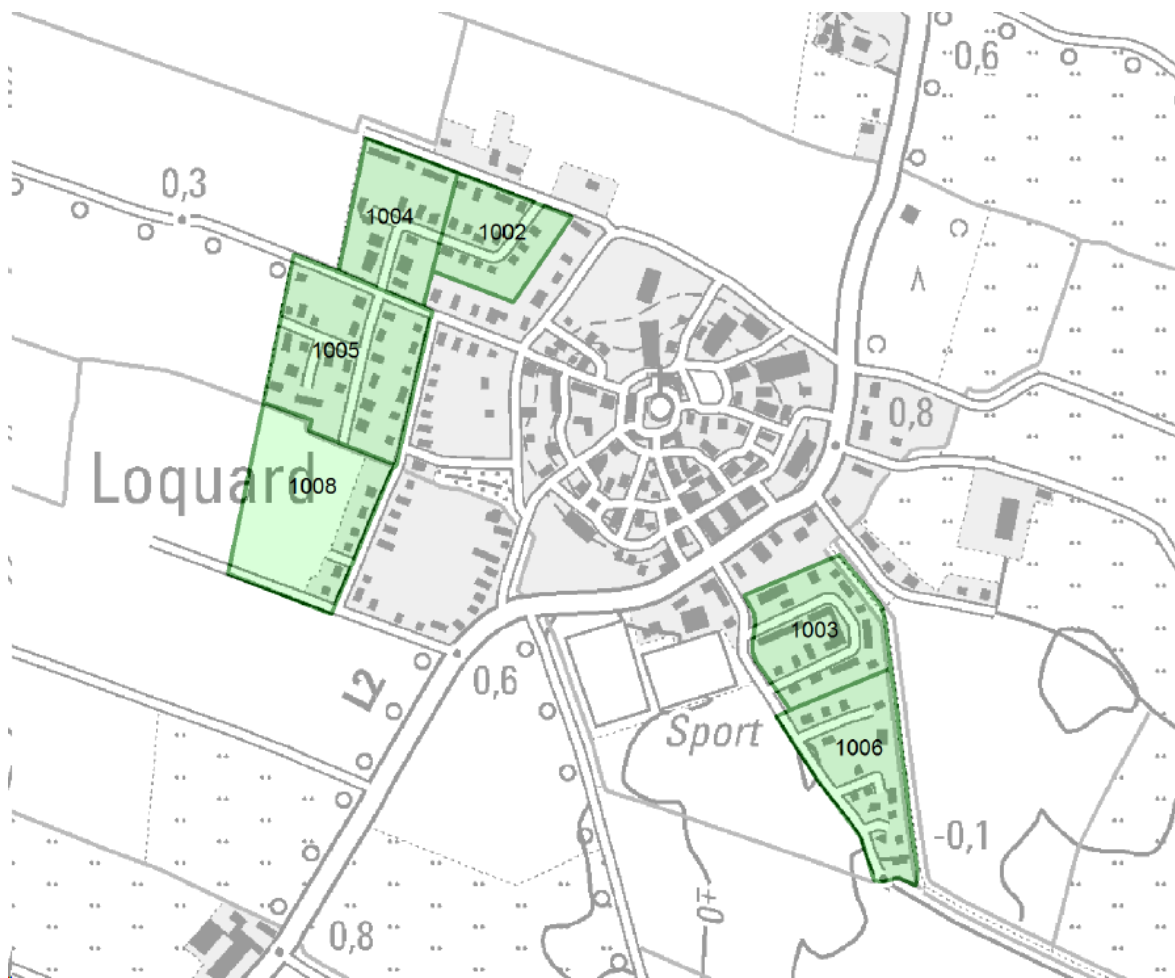

## Übersicht der Bebauungspläne in der Ortschaft Loquard

Nummer des Bebauungsplans	Bereich
BPlan 1002	Taubenstraße (Ost)
BPlan 1003	Kiefernweg
BPlan 1004	Taubenstraße (West)
BPlan 1005	Holunderweg, Wacholderweg, Fasanenweg
BPlan 1006	Treckfahrtsweg, Kanalweg, Marschweg
BPlan 1008	Lorbeerweg, Ginsterweg