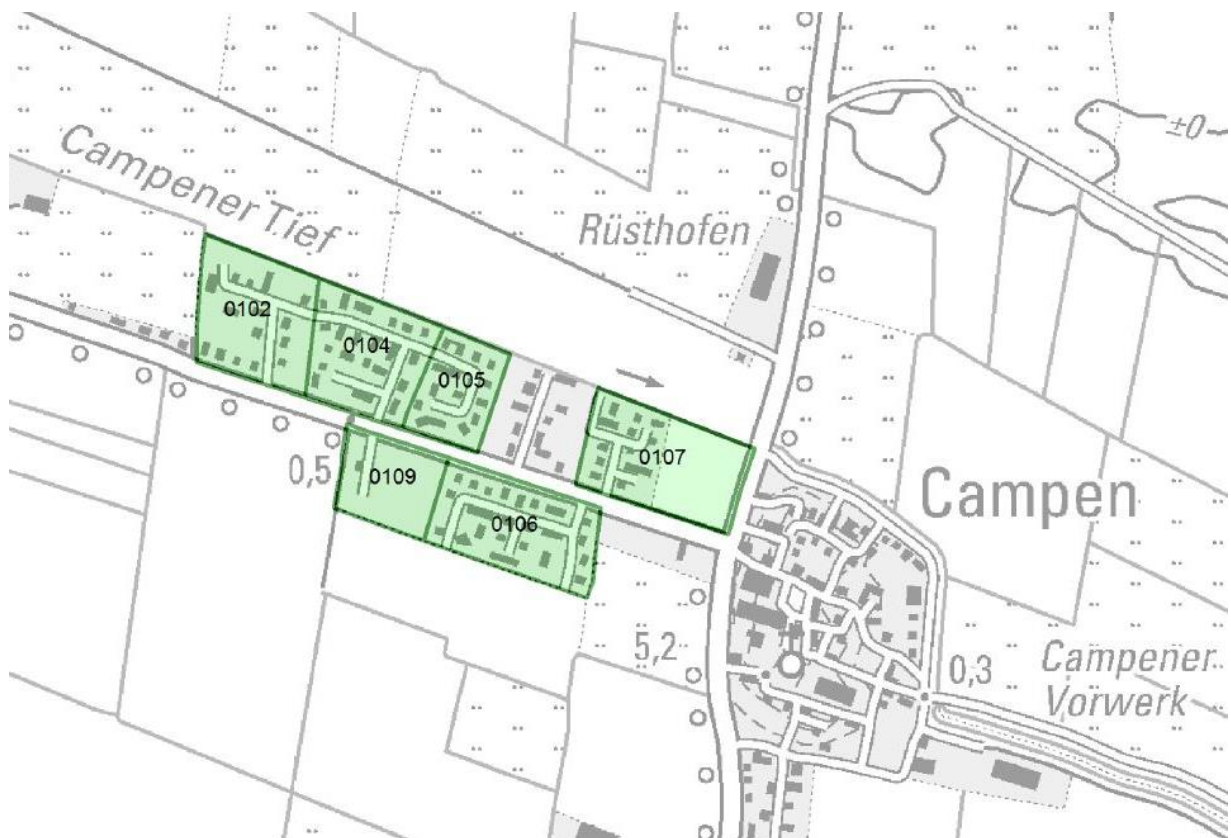

Übersicht der Bebauungspläne in der Ortschaft Campen

| Nummer des Bebauungsplans | Bereich |
|---------------------------|---|
| BPlan 0102 | Friesenstraße, Bremer Straße (West) |
| BPlan 0104 | Westfalenstraße, Preußenstraße, Bremer Straße (Mitte) |
| BPlan 0105 | Bremer Straße (Ost) |
| BPlan 0106 | Leuchtturmwärterweg, Zum Blinkfeuer, Beim Campener Leuchtturm |
| BPlan 0107 | Eurostraße |
| BPlan 0109 | Rolf-Zakel-Straße |